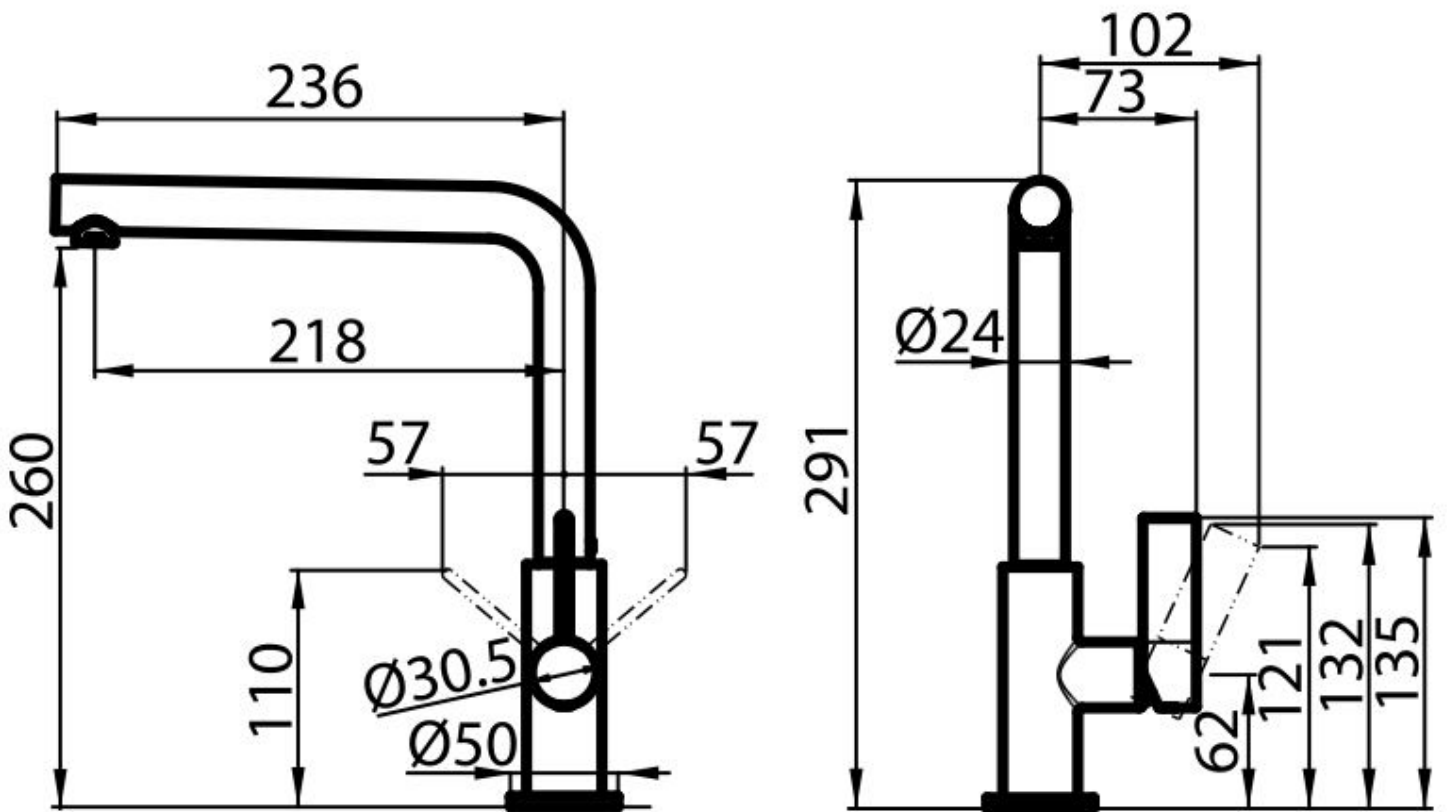

Espacio posterior 35mm

Espesor máx encimera 40 mm

Tipo de monomando Monomando con caño giratorio

DIBUJOS TÉCNICOS